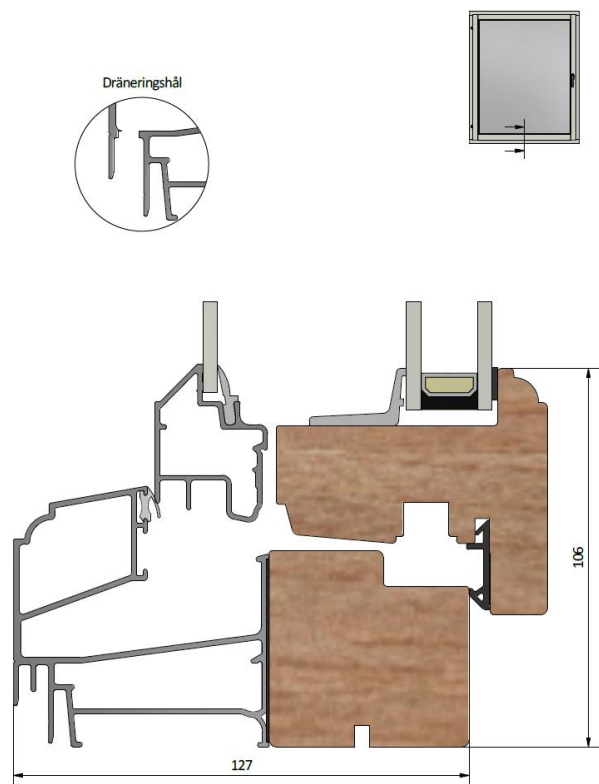

Epok LKF1271

inåtgående kipp/dreh-fönster 2+1-glas

PRODUKTFAKTA

Karmdjup (mm)	127
Ljudreduktion (dB)	40 - 50
U-värde (W/m ² K)	0,9 - 1,2
Ytbehandling / kulör	Valfri
Dräneringshål	Dolda eller synliga
Öppning	Inåt
Gångjärn	Kipp/dreh

Stängt läge

Vädringsläge

Putsläge

Montera
fönsterblecket i det
innersta spåret